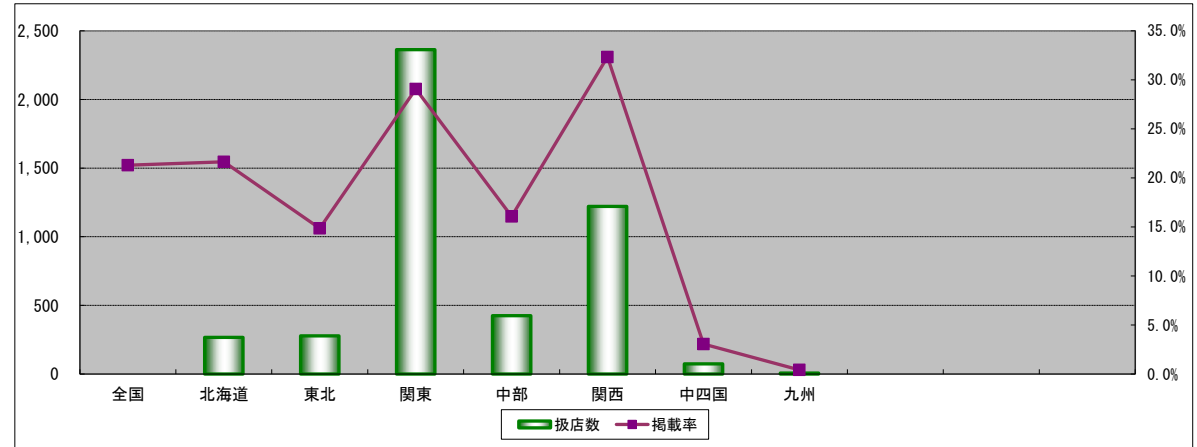

C : アイテム別売価状況表【チラシデータ チラシ分析】

期間 : 2021年1月4日~1月10日
 価格 : 税抜
 分類名 : スタンダードビール メーカー名 : サッポロビール
 業態名 : 食品スーパー 商品名 : 黒ラベル 350ml×6

単価	全国	北海道	東北	関東	中部	関西	中四国	九州
950	29			29				
967	14					14		
968	109			109				
975	55			55				
977	832	8	9	806	9			
978	154		19	135				
980	50		22	28				
985	210			142		68		
987	198			198				
988	168		1	101	3	63		
989	43			43				
990	14			9		5		
997	472		57	378	20	17		
998	1,377	101	98	240	275	606	57	
999	60			1	59			
1,008	3		3					
1,017	10		10					
1,018	350		50	20		280		
1,027	10			10				
1,028	84			14	46	15	9	
1,029	2			2				
1,038	16			8			8	
1,045	79	79						
1,047	5	5						
1,048	219	28	8	35		141	7	
1,058	42	19	1		10	12		
1,067	27	27						
1,080	3				3			

[店数]	全国	北海道	東北	関東	中部	関西	中四国	九州
掲載率	21.3%	21.6%	14.9%	29.1%	16.1%	32.3%	3.1%	0.4%
扱店数	4,635	267	278	2,363	425	1,221	74	7
調査数	21,758	1,234	1,872	8,129	2,645	3,776	2,418	1,684

[単価]	全国	北海道	東北	関東	中部	関西	中四国	九州
最高	1,080	1,067	1,058	1,048	1,080	1,058	1,038	1,048
平均	997	1,029	1,000	986	1,003	1,008	1,006	1,048
最頻	998	998	998	977	998	998	998	1,048
最低	950	977	977	950	977	967	998	1,048